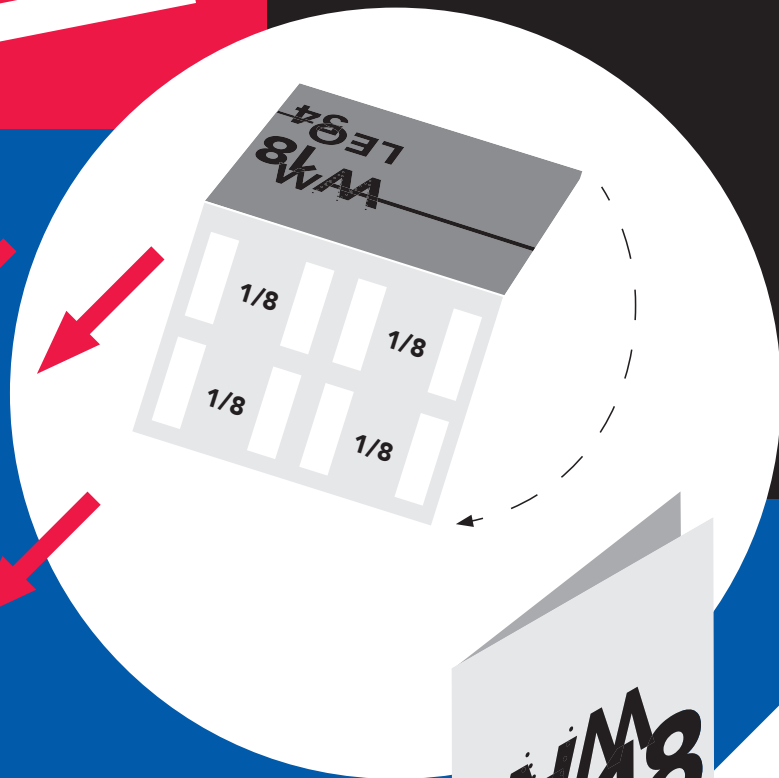

1. 2.
1/8

H

	:		Di 19. Juni 14.00
	:		Di 19. Juni 17.00
	:		So 24. Juni 17.00
	:		So 24. Juni 20.00
	:		Do 28. Juni 16.00
	:		Do 28. Juni 16.00

weißen Rand
weg-
schneiden

PLAN IN DER
MITTE FALTEN

nochmal
in der Mitte falten